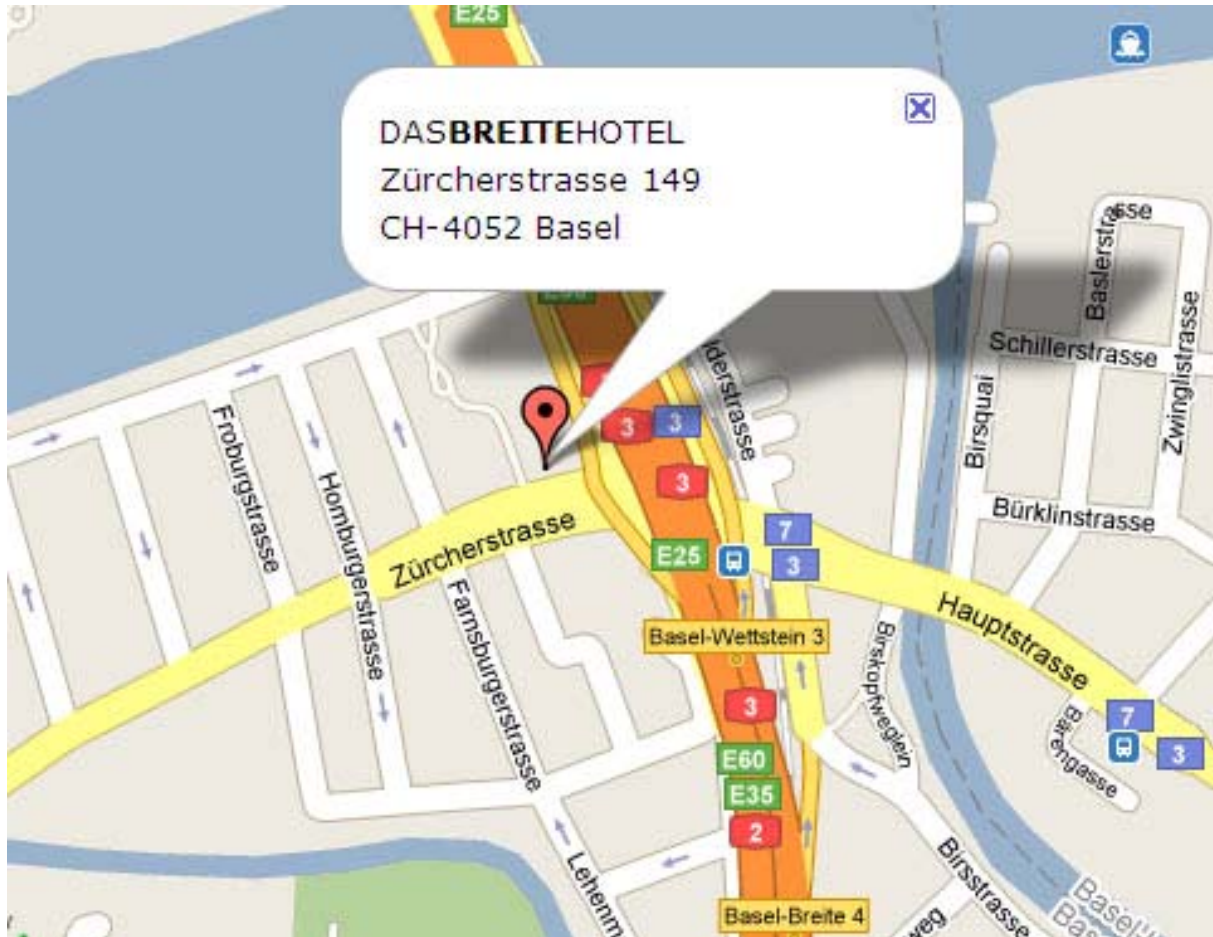

Zürcherstrasse 149, CH-4052 Basel
Telefon: +41 (0)61 315 65 65
Fax: +41 (0)61 315 65 00
E-Mail: mail@dasbreitehotel.ch
www.dasbreitehotel.ch

DASBREITEHOTEL

*** ganz schön anders.

Anreise

Parkieren Sie ihr Auto bei der Ankunft auf dem Behindertenparkplatz vor dem Hotel und melden Sie sich an der Réception. Sie erhalten dann einen Garagenschlüssel und einen Parkplatz zugeteilt.

Anreise mit dem Auto:

Aus der Schweiz (A2):

Autobahn Richtung Deutschland, Ausfahrt «Breite» benützen, bei der Lichtanlage Richtung City einspuren (links abbiegen). Das Hotel befindet sich unmittelbar nach der Unterführung auf der rechten Strassenseite.

Von Frankreich (A35) und Deutschland (A5):

Folgen Sie der Signalisation «Zürich». Ausfahrt «Breite» benützen, Richtung City einspuren (rechts abbiegen). Das Hotel befindet sich unmittelbar nach der Autobahnausfahrt auf der rechten Strassenseite.